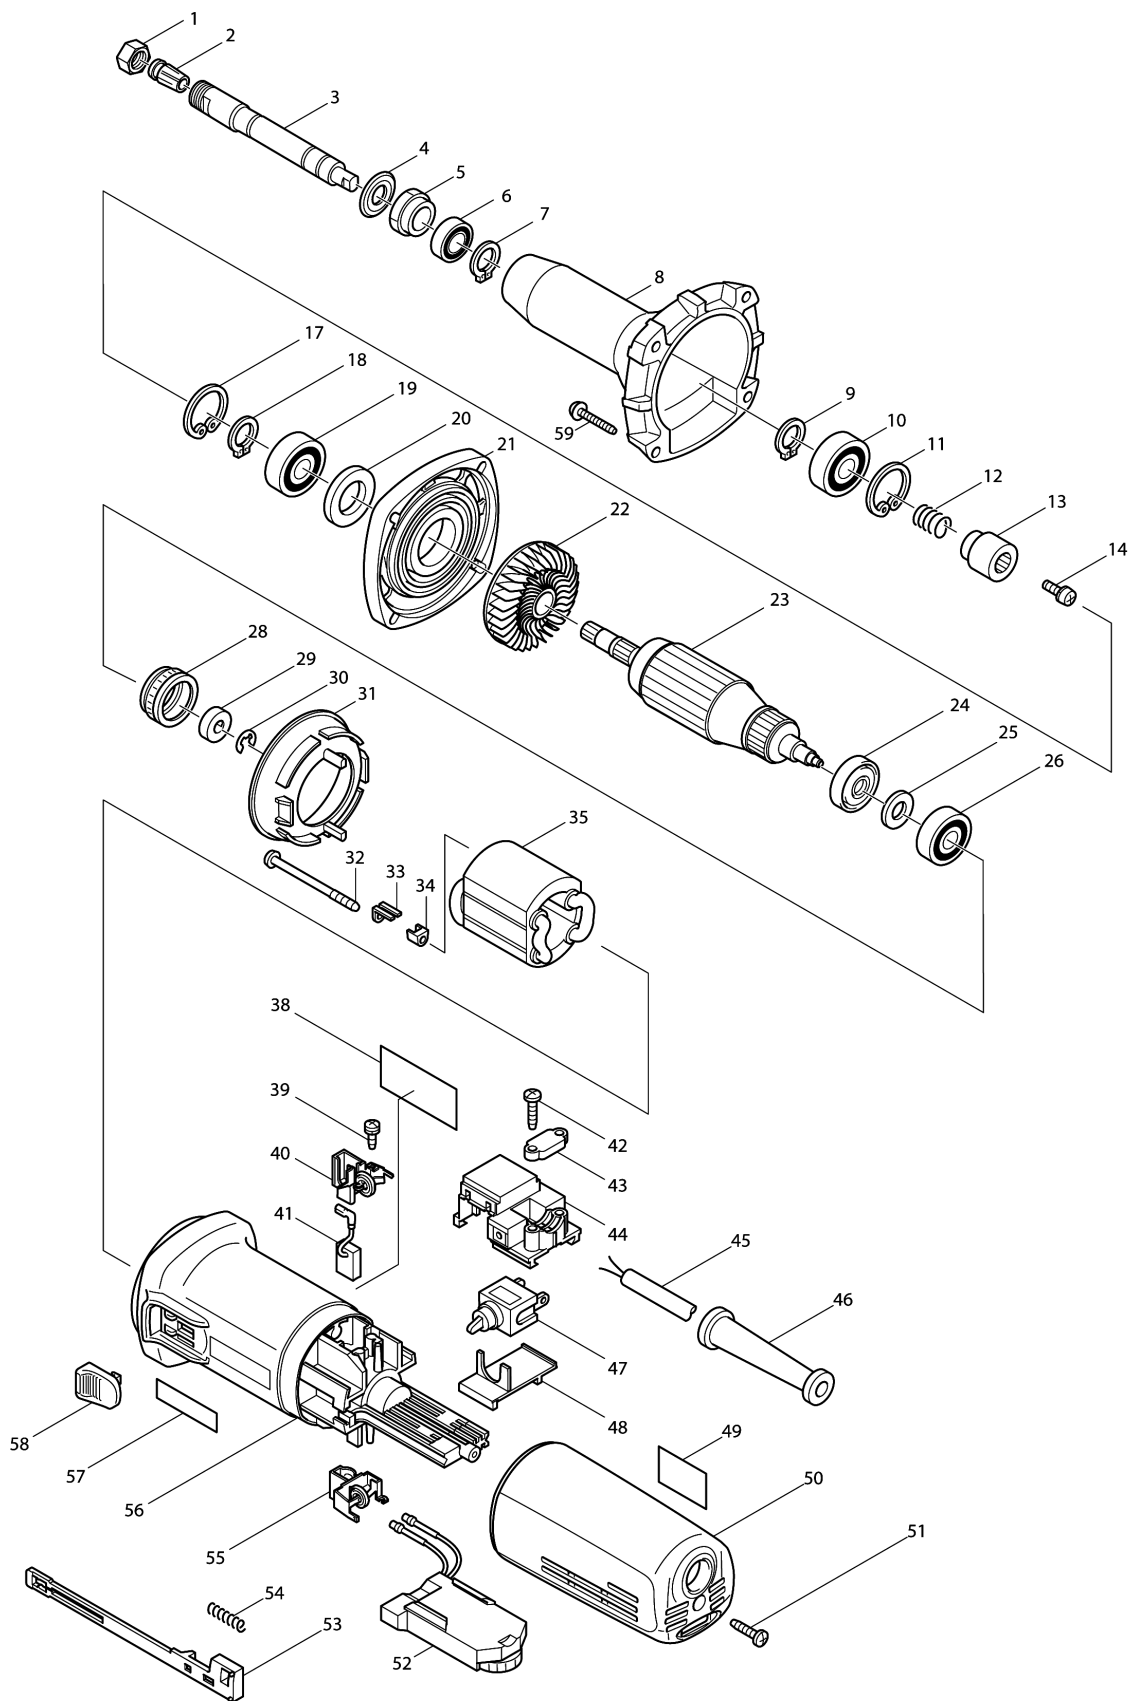

Model No.GD0800C DIE GRINDER

Model No.GD0800C DIE GRINDER

Položaj	Številka dela	Opis	Sprememba	Količina	New/Old	Opcijsko 1	Opcijsko 2	Opomba
001	763645-2	Obročna zatezna matica		1				
002	193012-1	Vpenjalna glava 6mm		1				
C10	763646-0	COLLET CONE 6		1				
D10		INC. 1						
003	324042-3	Osovina		1				
004	213209-7	Tesnilo za olje 16		1				
005	285700-5	Kovinska podložka-držalo ležaja		1				
006	211141-9	Kroglični ležaj 6901LLB		1				
007	961052-5	Zaščitni obroč S-12		1				
008	317368-0	Cev cilindra		1				
009	961052-5	Zaščitni obroč S-12		1				
010-1	211148-5	Kroglični ležaj 6001ZZ		1				
011	962106-1	Zaščitni obroč R-28		1				
012	233901-9	Blokirna vzmet 12		1				
013	323989-8	Sklopka		1				
014	265082-1	Vijak z nizko cilindrično glavo M4x8		1				
017	962106-1	Zaščitni obroč R-28		1				
018	961052-5	Zaščitni obroč S-12		1				
019-1	211148-5	Kroglični ležaj 6001ZZ		1				
020	253084-9	Ploska kovinska podložka 12		1				
021	317367-2	Ležajno ohišje		1				
022	240036-9	Plastična vetrnica 57		1				
023B1	515219-3	Rotor (kpl.) 230-240V		1				
D10		INC. 22,24-26						
024	681656-4	Izolacijska podložka		1				
025	253823-7	Ploska kovinska podložka 7		1				
026	210023-2	Kroglični ležaj 627DDW HP1620		1				
028	421770-2	Labirintni gumi obroč 22		1				
029	688117-5	Magnetni obroč		1				
030-1	259039-2	Pritisno-blokirna podložka 6		1				
031	413076-2	Zračna plošča BO6040		1				
032	266259-1	Samovrezni vijak 4x60		2				
033	344871-8	Pritrdilna plošča		2				
034	417237-6	Izolacijski pokrov		2				
035B_	626524-4	Stator 230-240V GD0800C		1				
038	852410-5	Nazivna ploščica modela GD0800C		1	*			
038-1	814S07-2	NAME PLATE GD0800C	<	1				
039	266256-7	Pločevinasti vijak PT3x10		4				
040-1	643760-7	Držalo grafitnih ščetk BO6040		1				
041-1	191978-9	Grafitne ščetke CB-318 (CB310)		1				